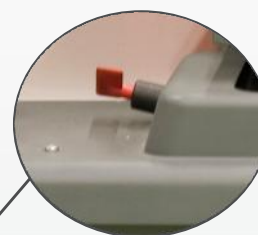

* 1 person + 100 kg, verktyg och material

CE- deklARATION
Produkten är CE-märkt

Avlastningsbricka för verktyg och material

Huvudströmbrytare med lås

Lättanvänd kontrollpanel

Halkskyddat golv i plattformen

Svängbara hjul med spärrar **